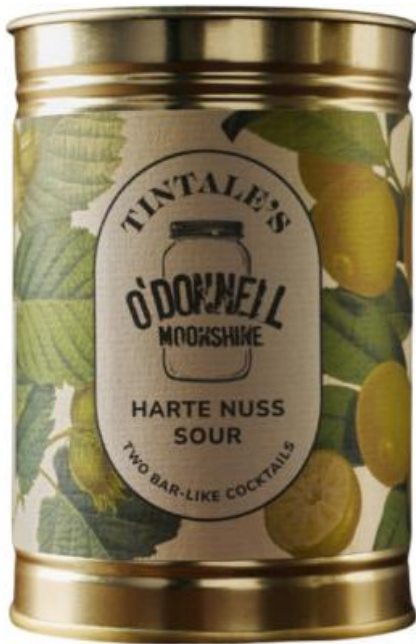

Tintales GmbH

Tintales Harte Nuss Sour O'Donnell Moonshine

Art.-Nr.:	511004
Gebinde:	1 x 0,30l Dose
Alkoholgehalt:	11,9 %
Anbauregion:	Bayern
EAN:	4260768530065

Preise

Dose 8,69 € brutto

Preis pro Liter: 28,97 €

Alle Preise inkl. 19% MwSt.

Beschreibung

Die Kombination aus süßem Karamell, kerniger Haselnuss und der Säure aus Limettensaft macht den Tintales x O'Donnell Moonshine Harte Nuss Sour zum Must-have für den Herbst.

Dank der Aromaexplosion des Premium Nuss-Likör „Harte Nuss“ von O'Donnell schickt euch unsere Special-Edition mit einem wohlschmeckenden Schubser in die Zeit der goldenen Blätter.

Neben dem hochwertigen Moonshine-Likör heizt euch dieser Cocktail mit rauchigem Kraken Black Spiced ein und sorgt mit Limettensaft für einen angenehmen Abgang.